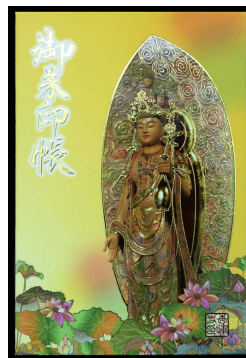

観音さま 3500円
3面朱印入り